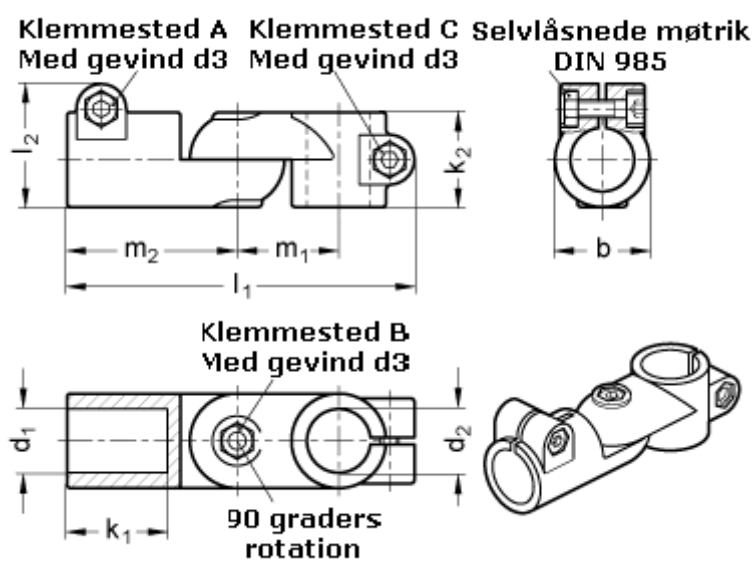

Varenummer: 20284B42B40T2BL  
Beskrivelse: E+G laskeforbindelse  
GN284-B42-B40-T-2-BL

## Mål

b = 65	m1 = 70
d1 = B42	m2 = 115
d2 = B40	
d3 = M10	
k1 = 74.0	
k2 = 65	
l1 = 230	
l2 = 77.5	